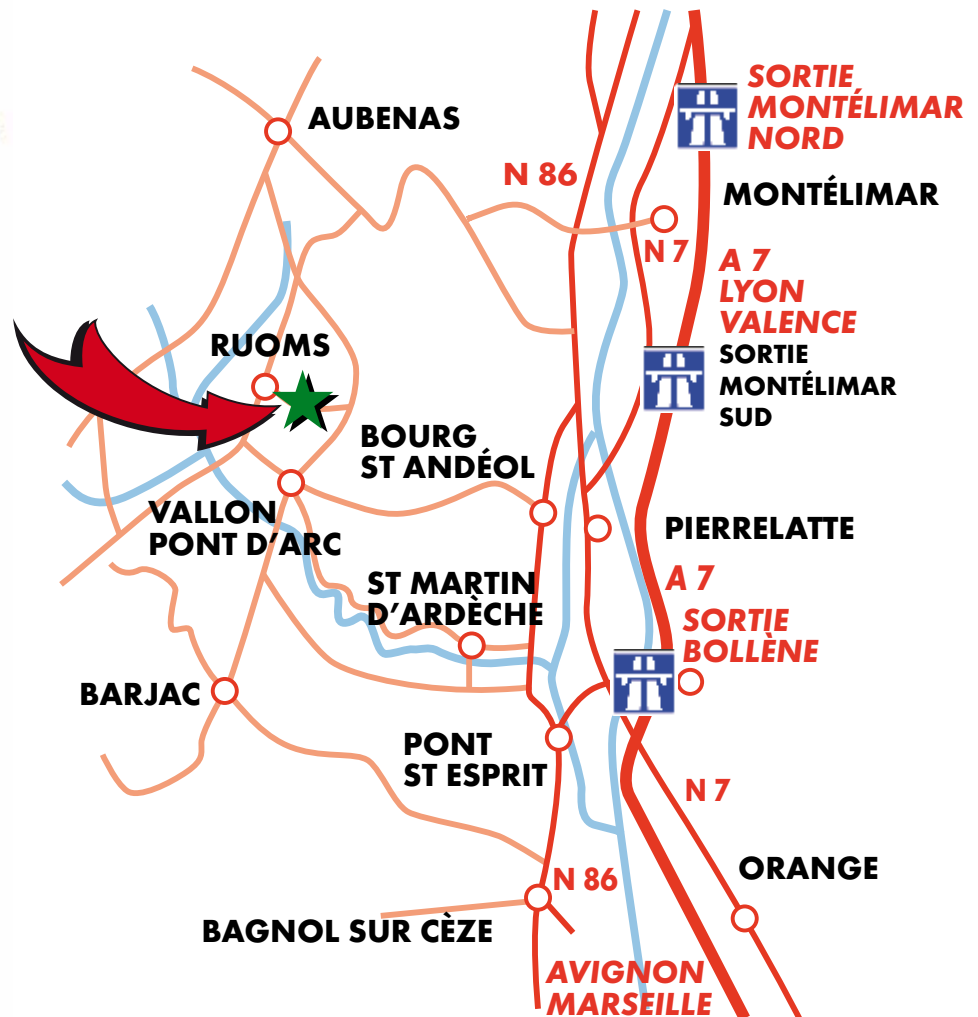

# Plan d'accès

DOMAINE DE CHAUSSY  
07150 LAGORCE

## Par la route

**De Lyon :** A7 sortie Montélimar Nord. LeTeil puis direction Aubenas. Après Villeneuve-de-Berg prendre direction Vogüé puis Ruoms. Au deuxième rond point prendre direction Lagorce.

**De Marseille :** A7 sortie Bollène puis direction Pont-Saint-Espirit, Saint-Just-d'Ardèche, Saint-Marcel-d'Ardèche, Bidon, Saint-Remèze et Vallon-Pont d'Arc, puis Ruoms. Au troisième rond point prendre direction Lagorce.