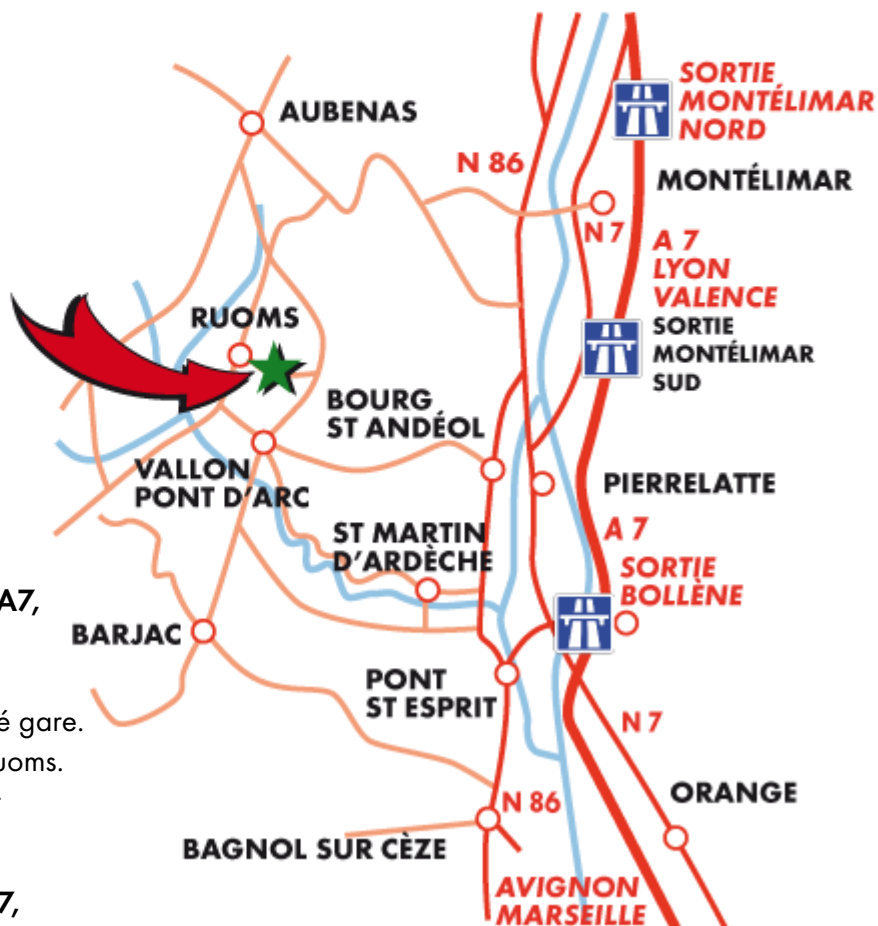

Plan d'accès

DOMAINE DE CHAUSSY
07150 LAGORCE

En venant du Nord par l'autoroute A7,
il vous faut prendre la sortie 17
« Montélimar Nord », direction Le Teil,
Villeneuve-de-Berg, puis direction Vogüé gare.
À Vogüé prendre à gauche direction Ruoms.
En arrivant sur Ruoms, au 2^e rond-point
prendre à gauche direction Lagorce.

En venant du Sud par l'autoroute A7,
il vous faut prendre la sortie 19 « Bollène »,
direction Pierrelatte, puis Bourg-St-Andéol,
Saint-Remèze, Vallon-Pont-d'Arc, Ruoms.
En arrivant sur Ruoms, passez le « Super U »
et au rond-point suivant prendre
à droite, direction Lagorce.